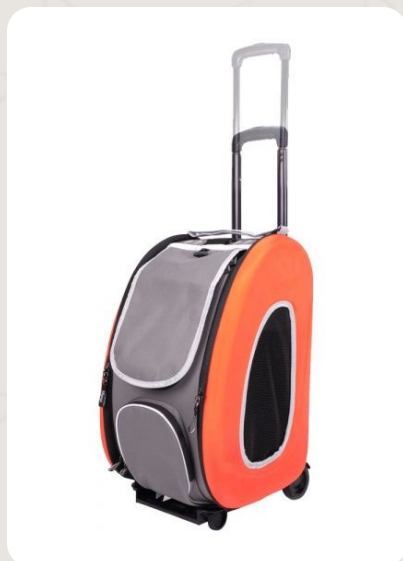

**EVA PET CARRIE/WHEELED
TANGERINE-FC1008O**
Cód. 12265