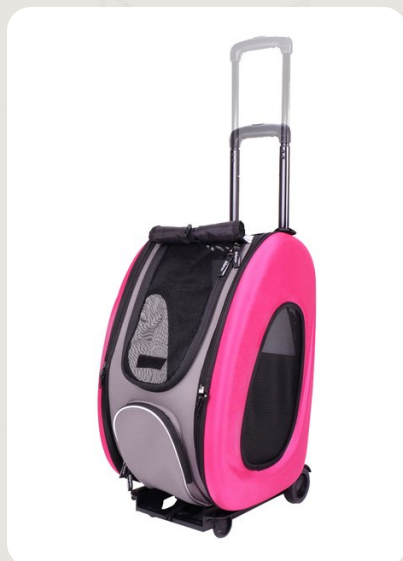

**EVA PET CARRIE/WHEELED
HOT PINK-FC1008P**
Cód. 12263